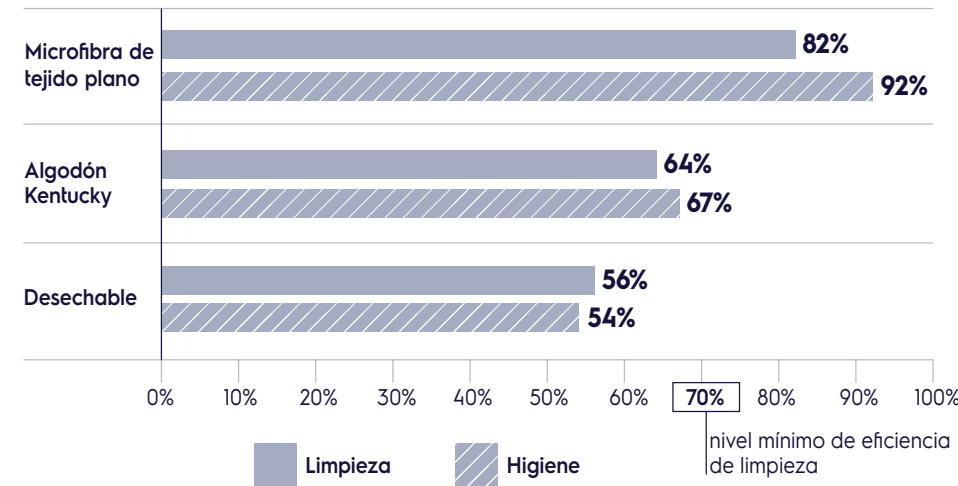

# Mopa: experiencia de limpieza de 360°\*

Elige la mejor mopa del mercado y descubre cómo aprovechar su potencial máximo

## La elección

La mopa de microfibra plana es sostenible, más eficiente y garantiza mejor limpieza

## Como utilizar la mopa

El movimiento "S" garantiza la máxima eficiencia y cubre hasta 60 m²

## Mopas: rendimiento de limpieza e higiene\*\*

**01** ✓  
ELIGE