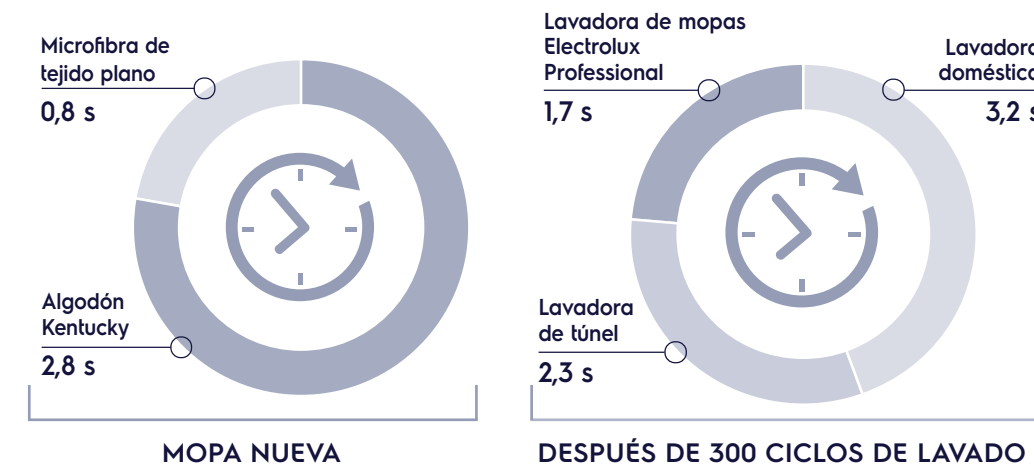

## La elección

La mopa de microfibra plana es sostenible, más eficiente y garantiza mejor limpieza

## Como utilizar la mopa

El movimiento "S" garantiza la máxima eficiencia y cubre hasta 60 m²

## Mopas: rendimiento de limpieza e higiene\*\*

**01** ✓  
ELIGE

## Mopas: tiempos de eliminación de la suciedad en segundos

**02** USA